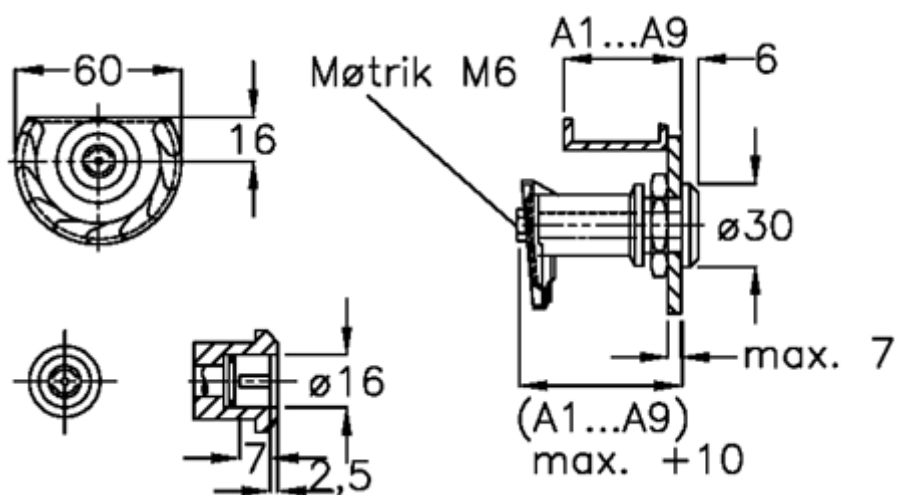

Varenummer: 20918038
Beskrivelse: E+G Dørrigel
GN 119-VDE-A8

Mål

Dør + karntykkelse = 52-60

Mål type = A8